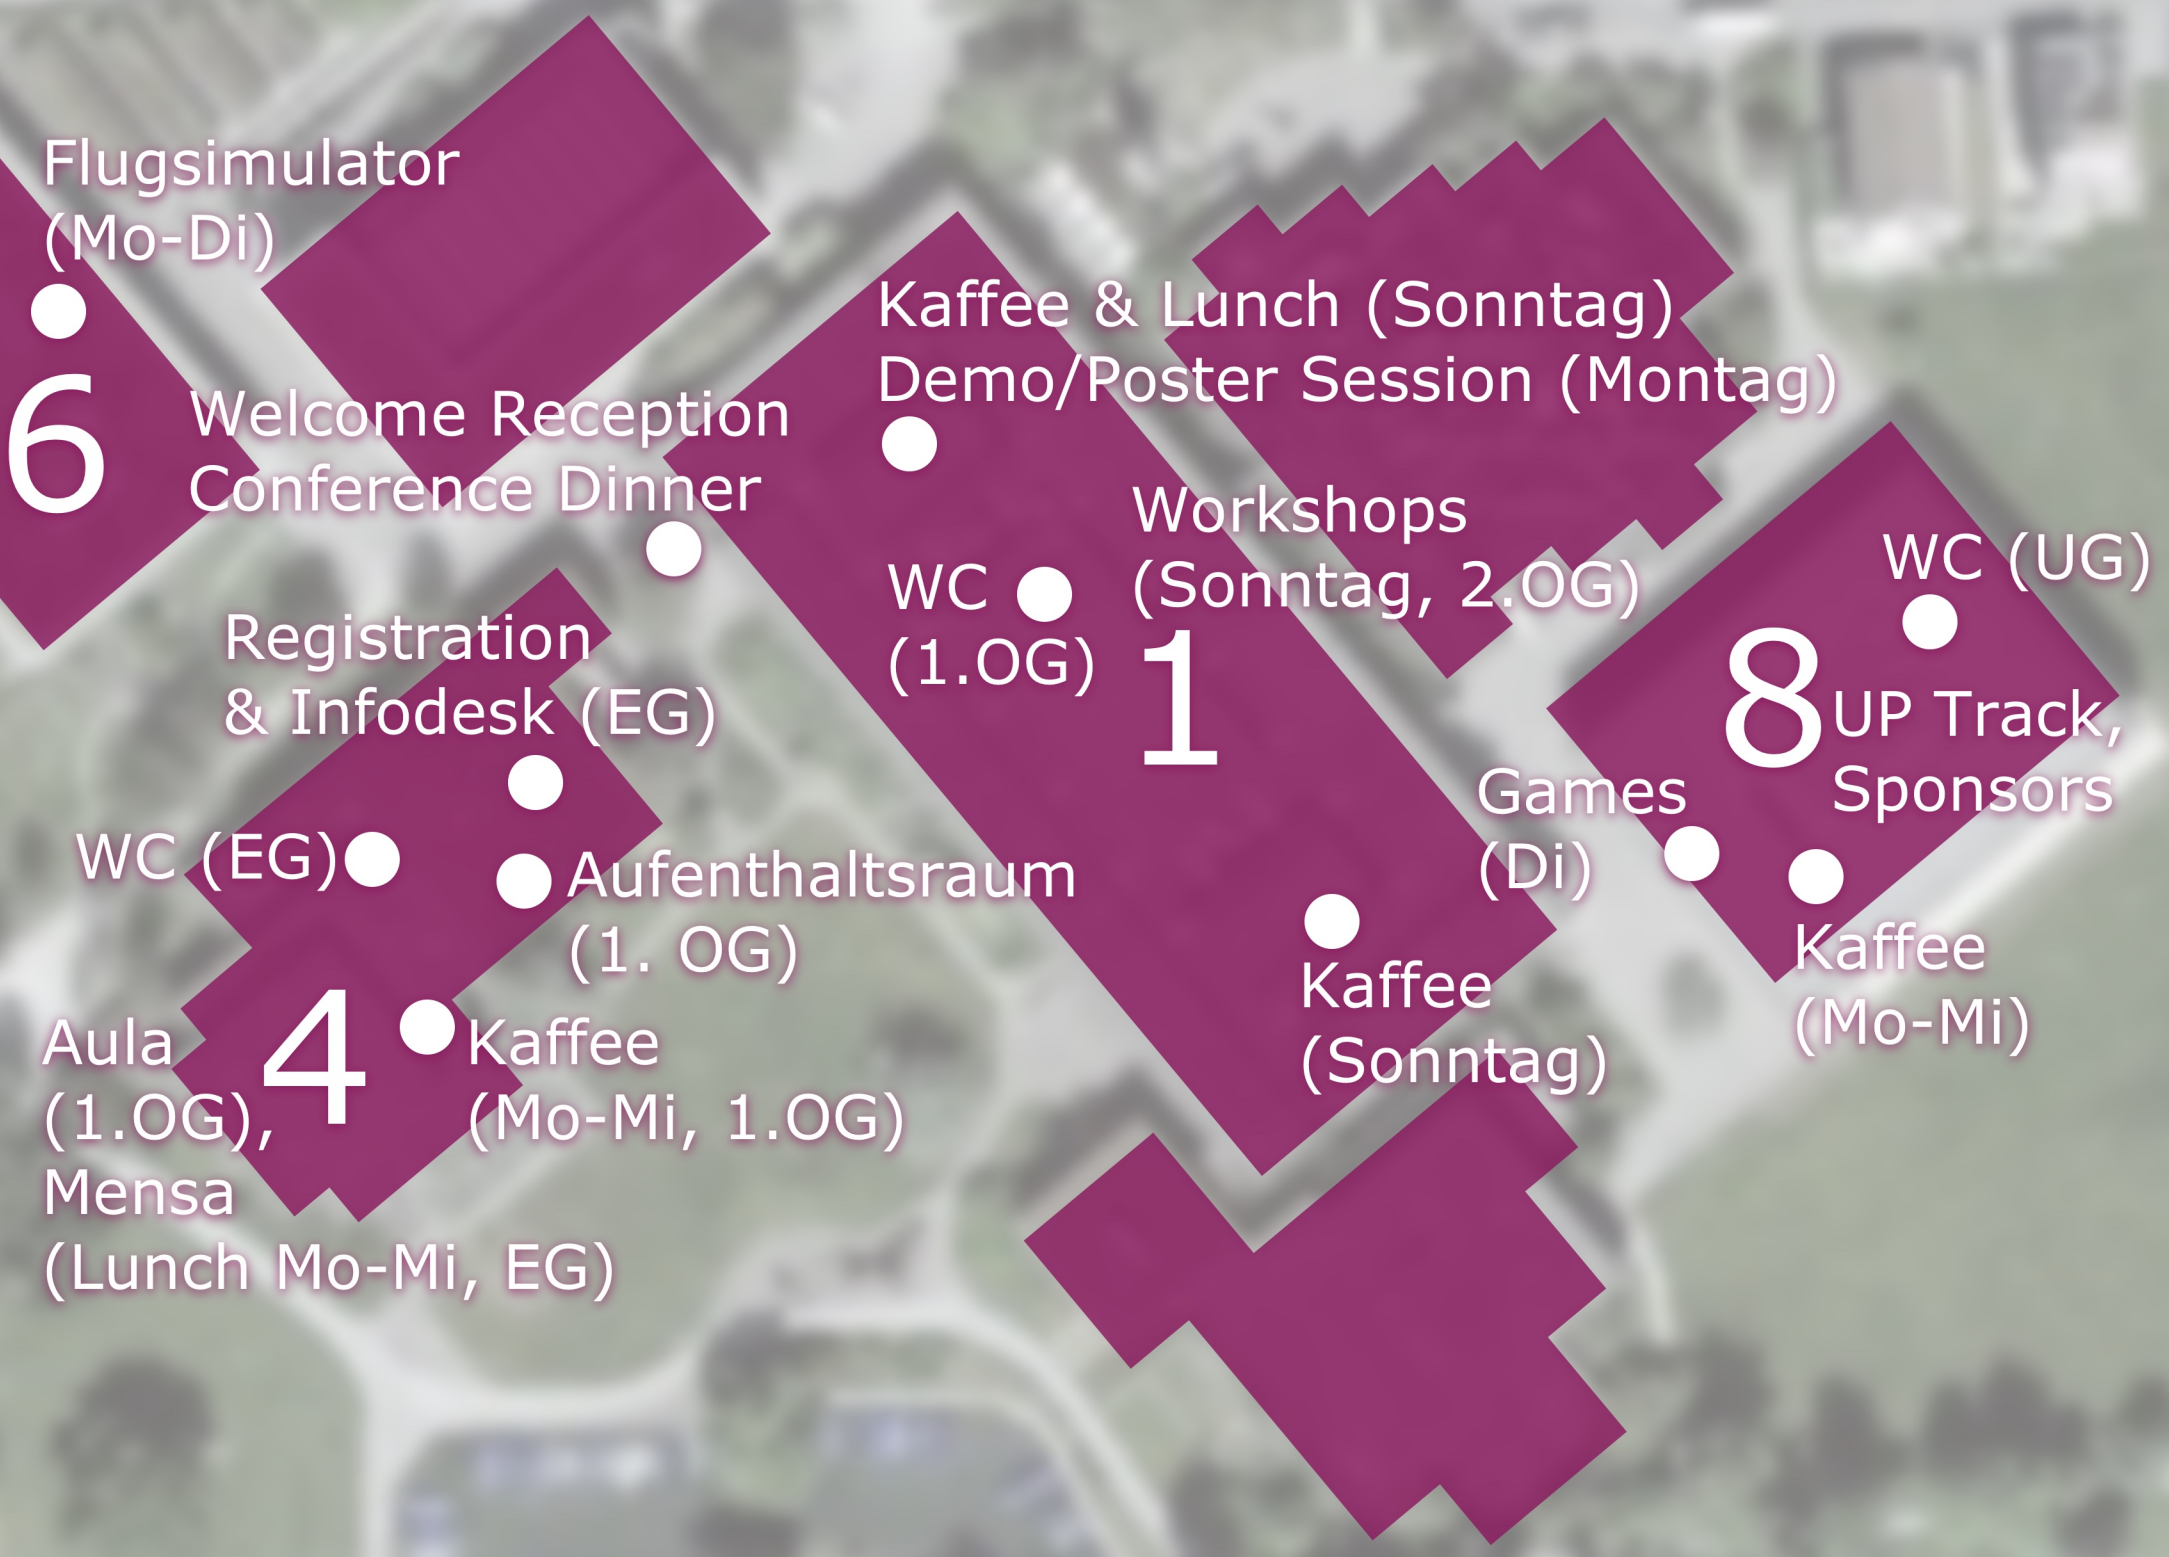

Bahnhof Rapperswil

See